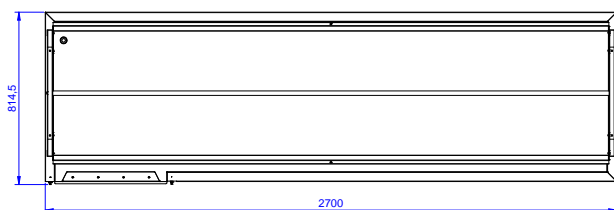

De sorteertafel is geschikt voor tweezijdige bediening:
één zijde voor het afzetten van het vuile servies, de
andere zijde voor het verder sorteren en doorschuiven
naar de afwasmachine.

Constructie

- Alle oppervlakken glad en gepolijst.
- Het ontvangen van tafelblad met opstaande zijkanten all-round, vermindert de mogelijkheid van serviesgoed geduwd van de tafel.
- Gebouwd in AISI 304 RVS met vierkante 40x40mm buizenconstructie en benen.
- Een of twee afval gaten met een rubberen ring schrappen tafelblad.
- De sorteertafel is voorzien van een etagere voor schuine plaatsing van afwaskorven, die zowel naar de bedieningszijde als naar de afwaszijde gekanteld kunnen worden.

Gekeurd: _____

Front aanzicht

Zij aanzicht

Boven aanzicht

Algemene Gegevens:

Afmetingen, extern, breedte:	
865340 (BHST2708R)	2700 mm
Afmetingen, extern, diepte:	800 mm
Afmetingen, extern, hoogte:	1551 mm
Gewicht, netto:	24 kg