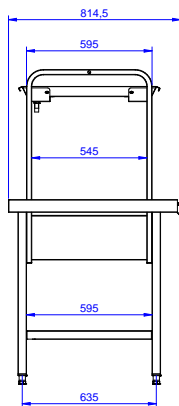

Aan-afvoertafels, kapvaatwassers
Sorteertafel van rechts naar links,
2700x800mm

ITEM # _____

MODEL # _____

NAAM # _____

SIS # _____

AIA # _____

865340 (BHST2708R)

Sorteertafel RL, sorteerek, 2
afvalgaten, 2700x800mm**Omschrijving****Punt nr** _____

De sorteertafel is geschikt voor tweezijdige bediening:
één zijde voor het afzetten van het vuile servies, de
andere zijde voor het verder sorteren en doorschuiven
naar de afwasmachine.

Constructie

- Alle oppervlakken glad en gepolijst.
- Het ontvangen van tafelblad met opstaande zijkanten all-round, vermindert de mogelijkheid van serviesgoed geduwd van de tafel.
- Gebouwd in AISI 304 RVS met vierkante 40x40mm buizenconstructie en benen.
- Een of twee afval gaten met een rubberen ring schrappen tafelblad.
- De sorteertafel is voorzien van een etagere voor schuine plaatsing van afwaskorven, die zowel naar de bedieningszijde als naar de afwaszijde gekanteld kunnen worden.

Duurzaamheid

- Optionele extra's: vlakke dienbladrail, bestek goot of een extra afvalgat.

Optionele Accessoires

- - NOT TRANSLATED - PNC 855297
- Extra bovenschap op sorteertafel, voor korvenopslag, 2700mm PNC 865378
- Dienbladrail voor sorteertafel, 2700mm PNC 865382
- Bestekgoot voor dienbladrail PNC 865383
- Vloerbevestiging voor 2 vierkante poten PNC 865386
- - NOT TRANSLATED - PNC 865418
- - NOT TRANSLATED - PNC 865419

Gekeurd: _____

Front aanzicht

Zij aanzicht

Boven aanzicht

Algemene Gegevens:

Afmetingen, extern, breedte:	
865340 (BHST2708R)	2700 mm
Afmetingen, extern, diepte:	800 mm
Afmetingen, extern, hoogte:	1551 mm
Gewicht, netto:	24 kg