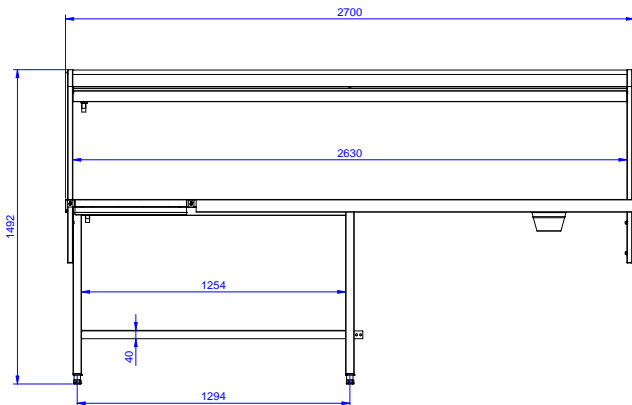

Aan-afvoertafels, kapvaatwassers
Sorteertafel van rechts naar links,
2700x800mm

ITEM # _____

MODEL # _____

NAAM # _____

SIS # _____

AIA # _____

865340 (BHST2708R)

Sorteertafel RL, sorteerek, 2
afvalgaten, 2700x800mm**Omschrijving****Punt nr** _____

De sorteertafel is geschikt voor tweezijdige bediening:
één zijde voor het afzetten van het vuile servies, de
andere zijde voor het verder sorteren en doorschuiven
naar de afwasmachine.

Constructie

- Alle oppervlakken glad en gepolijst.
- Het ontvangen van tafelblad met opstaande zijkanten all-round, vermindert de mogelijkheid van serviesgoed geduwd van de tafel.
- Gebouwd in AISI 304 RVS met vierkante 40x40mm buizenconstructie en benen.
- Een of twee afval gaten met een rubberen ring schrappen tafelblad.
- De sorteertafel is voorzien van een etagere voor schuine plaatsing van afwaskorven, die zowel naar de bedieningszijde als naar de afwaszijde gekanteld kunnen worden.

Duurzaamheid

- Optionele extra's: vlakke dienbladrail, bestek goot of een extra afvalgat.

Optionele Accessoires

- - NOT TRANSLATED - PNC 855297
- Extra bovenschap op sorteertafel, voor korvenopslag, 2700mm PNC 865378
- Dienbladrail voor sorteertafel, 2700mm PNC 865382
- Bestekgoot voor dienbladrail PNC 865383
- Vloerbevestiging voor 2 vierkante poten PNC 865386
- - NOT TRANSLATED - PNC 865418
- - NOT TRANSLATED - PNC 865419

Gekeurd: _____

Front aanzicht

Zij aanzicht

Boven aanzicht

Algemene Gegevens:

Afmetingen, extern, breedte:	
865340 (BHST2708R)	2700 mm
Afmetingen, extern, diepte:	800 mm
Afmetingen, extern, hoogte:	1551 mm
Gewicht, netto:	24 kg